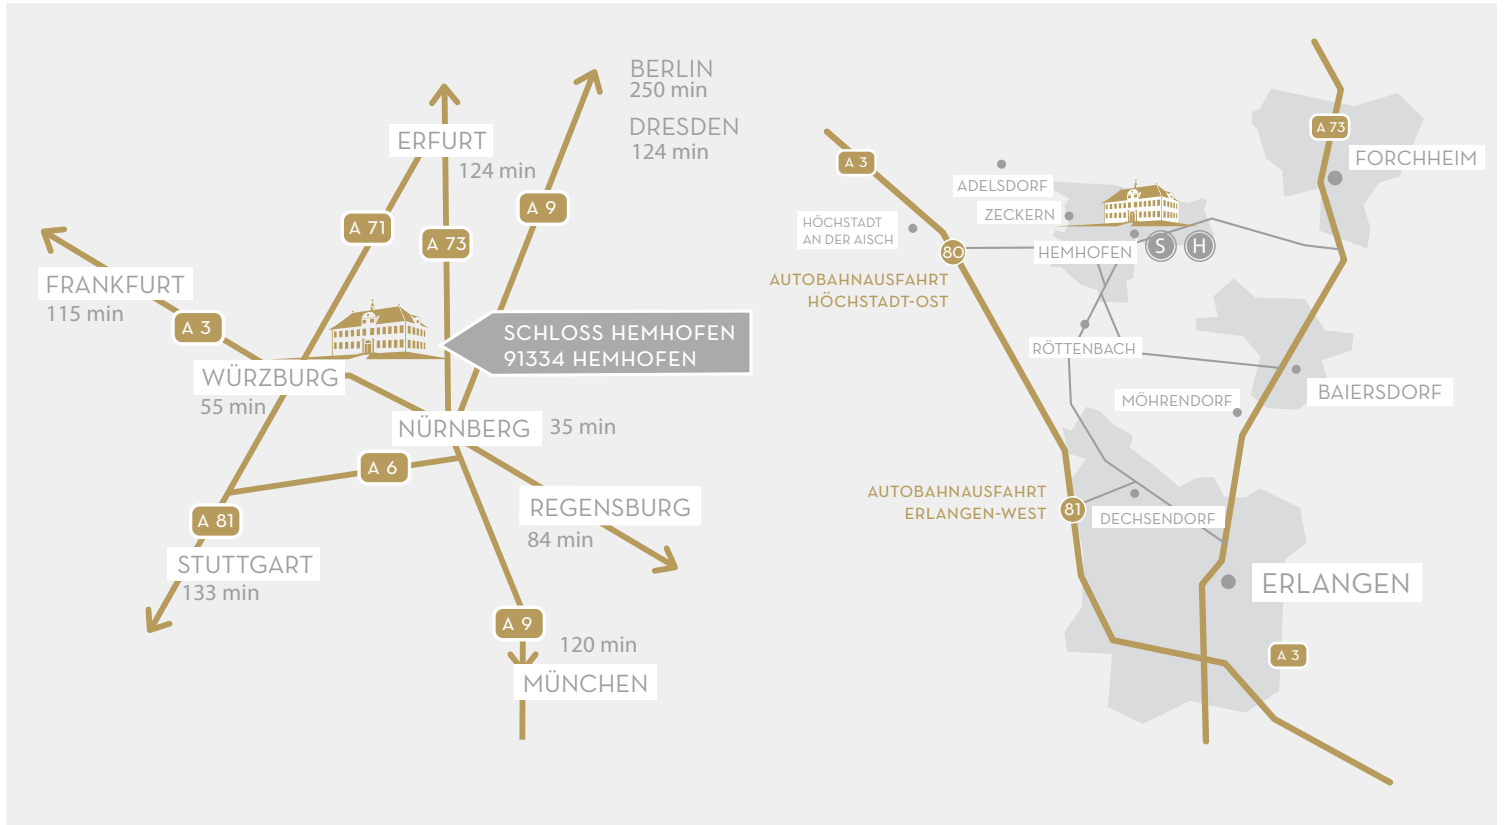

SCHLOSS HEMHOFEN

FESTE · TAGUNGEN · EVENTS

ANFAHRT

Schloss Hemhofen GmbH
Schloßhof 1
91334 Hemhofen

Tel. 09195 - 698 03 83
info@schloss-hemhofen.de

MIT DEN ÖFFENTLICHEN VERKEHRSMITTELN

Auch mit öffentlichen Verkehrsmitteln erreichen Sie Schloss Hemhofen zügig: Ab Erlangen Hauptbahnhof bringt Sie die Buslinie 205 in weniger als 25 Minuten direkt bis vor die Tür. Dabei grenzt die Haltestelle „Schlosshof“ direkt an das Gelände an.